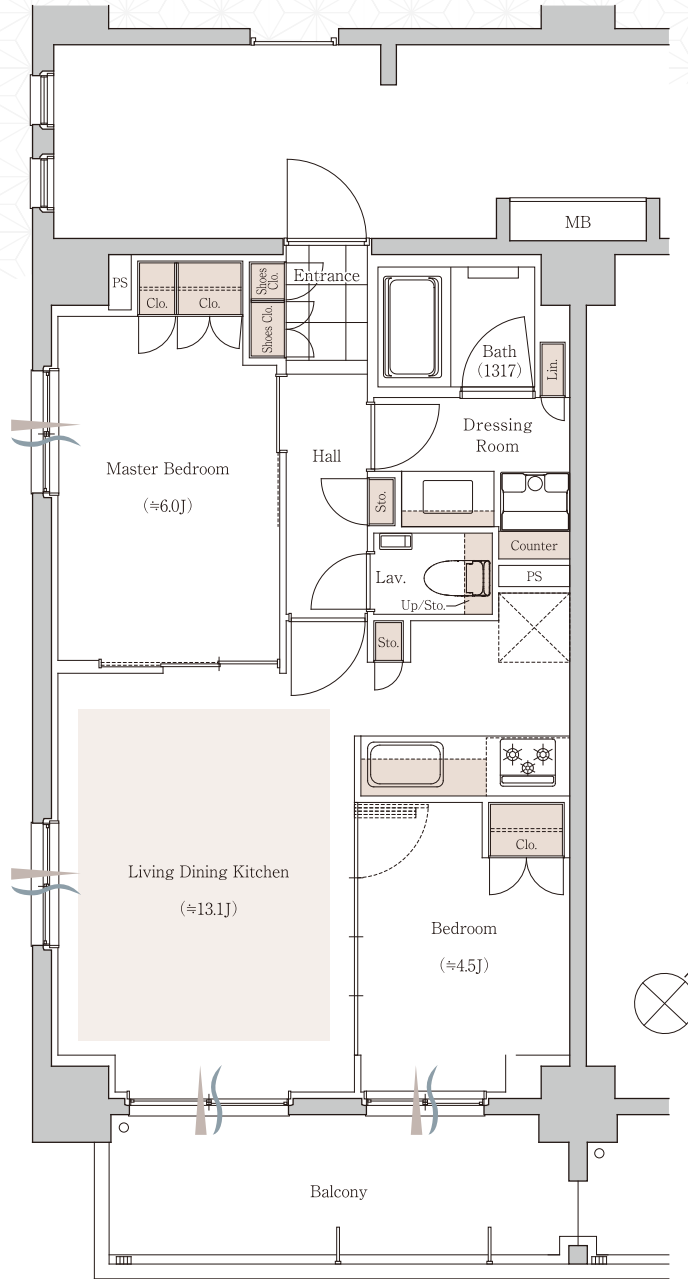

# 2LDK

A  
t  
t  
y  
p  
e

専有面積 / 53.94m<sup>2</sup> (約16.31坪)

販売価額 7,180万円

バルコニー面積 / 9.29m<sup>2</sup> (約2.81坪)

第四期

▲ : 採光    ~ : 通風    ■ : 床暖房範囲    ■ : 収納

GRENDOLE  
SHINJUKU  
USHIGOME-YANAGICHO  
グレンドール 新宿牛込柳町