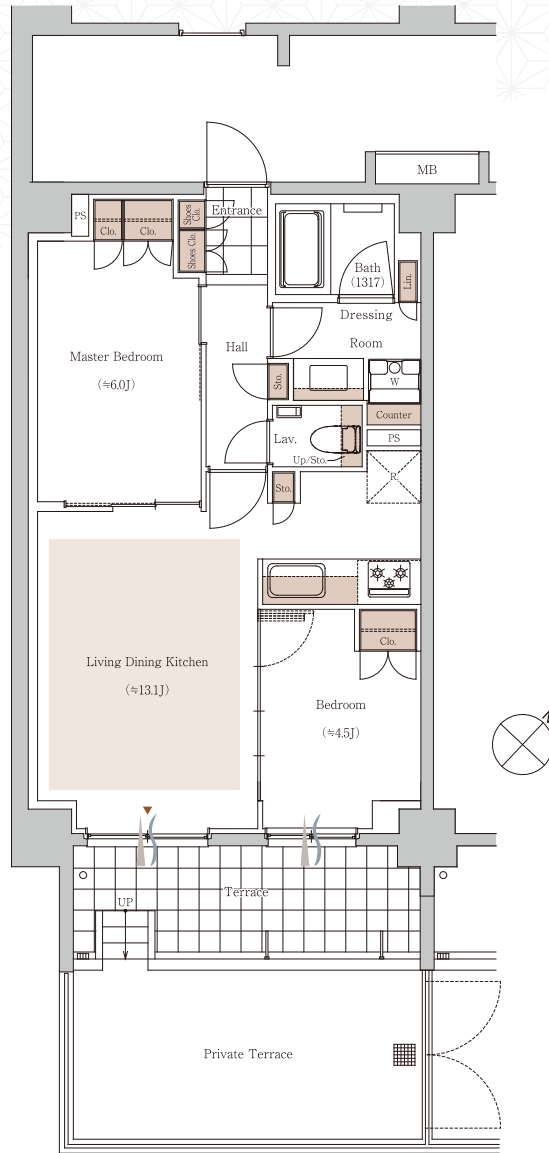

2LDK

Age
type

専有面積 / 53.94m² (約16.31坪)

テラス面積 / 9.29m² (約2.81坪)

プライベートテラス面積 / 13.42m² (約4.05坪)

販売価格

6,910万円

先着順

☀️ : 採光 🌬️ : 通風 🟡 : 床暖房範囲 📦 : 収納

GRENDOLE
SHINJUKU
USHIGOME-YANAGICHO
グレンドール 新宿牛込柳町

お問い合わせ

「グレンドール 新宿牛込柳町」販売準備室
フリーコール 0120-952-036