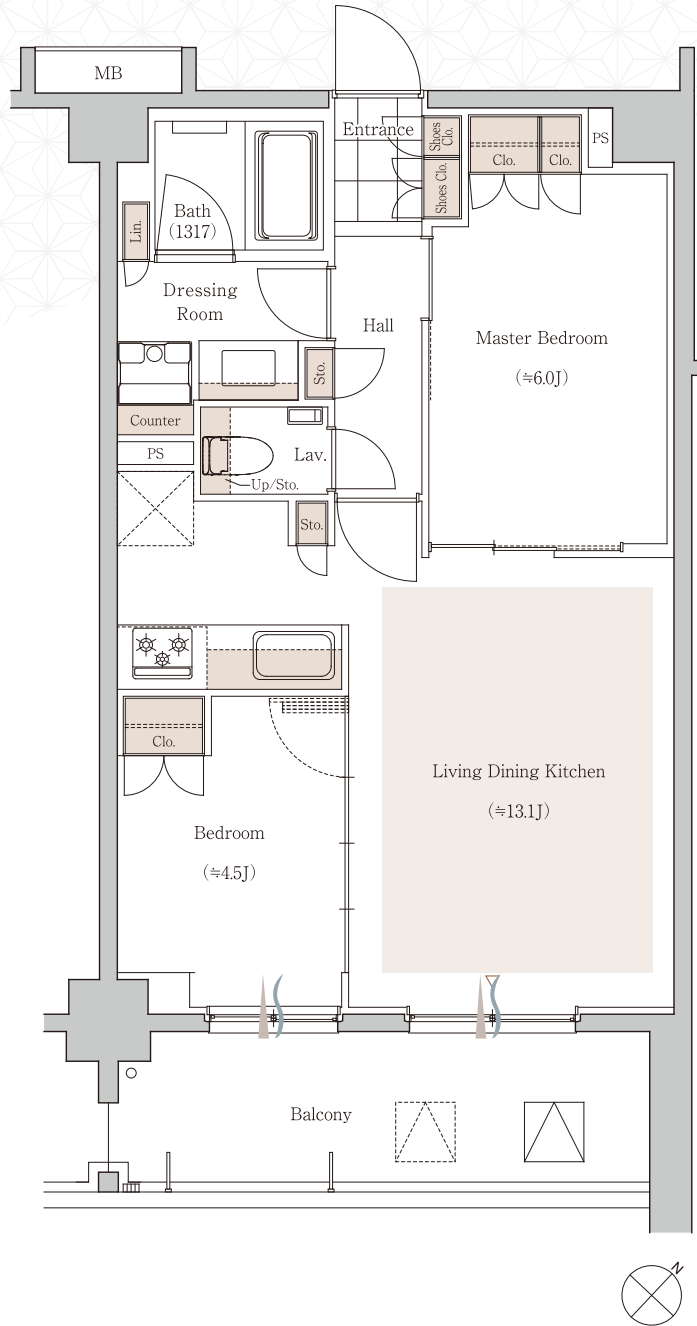

2LDK

C
t
y
p
e

専有面積 / 53.94m² (約16.31坪)

バルコニー面積 / 9.29m² (約2.81坪)

▲ : 採光 〰 : 通風 ■ : 床暖房範囲 ■ : 収納

GRENDOLE
SHINJUKU
USHIGOME-YANAGICHO
グレンドール 新宿牛込柳町

お問い合わせ

「グレンドール新宿牛込柳町」販売準備室
フリーコール 0120-952-036