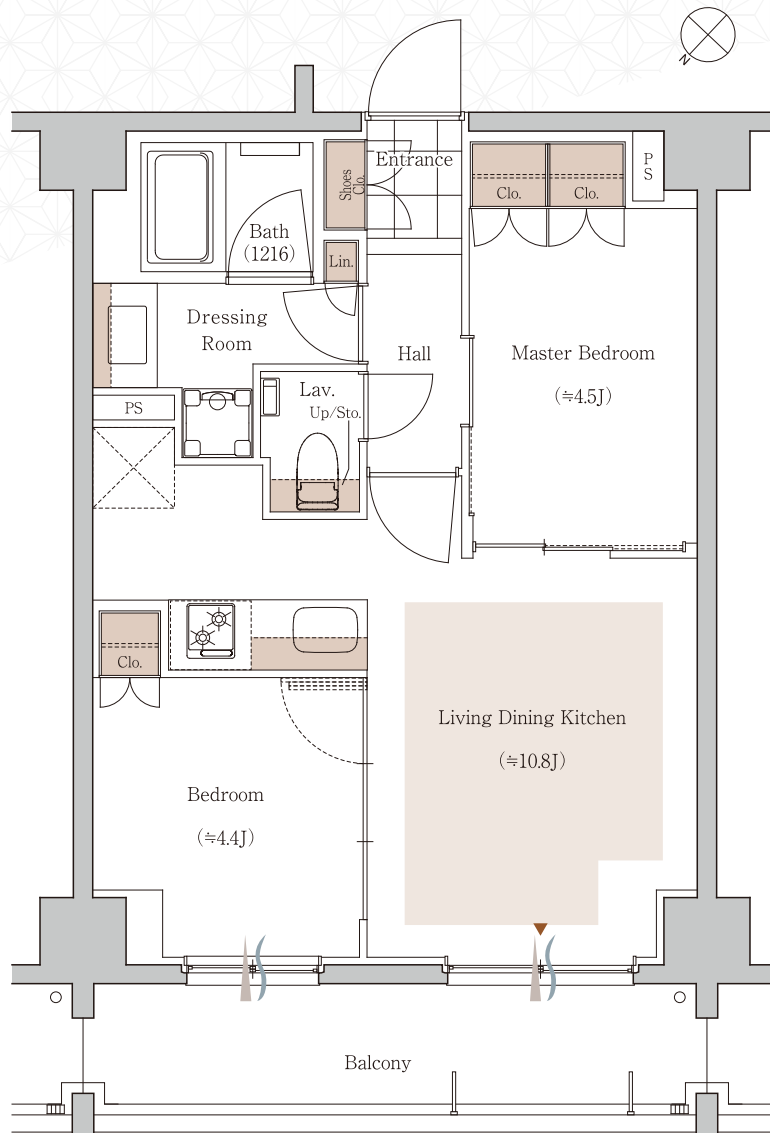

# 2LDK

K  
t  
y  
p  
e

専有面積 / 45.82m<sup>2</sup> (約13.86坪)

販売価格

5,450万円

バルコニー面積 / 8.12m<sup>2</sup> (約2.45坪)

第三期

▲ : 採光    ~ : 通風    ■ : 床暖房範囲    ■ : 収納