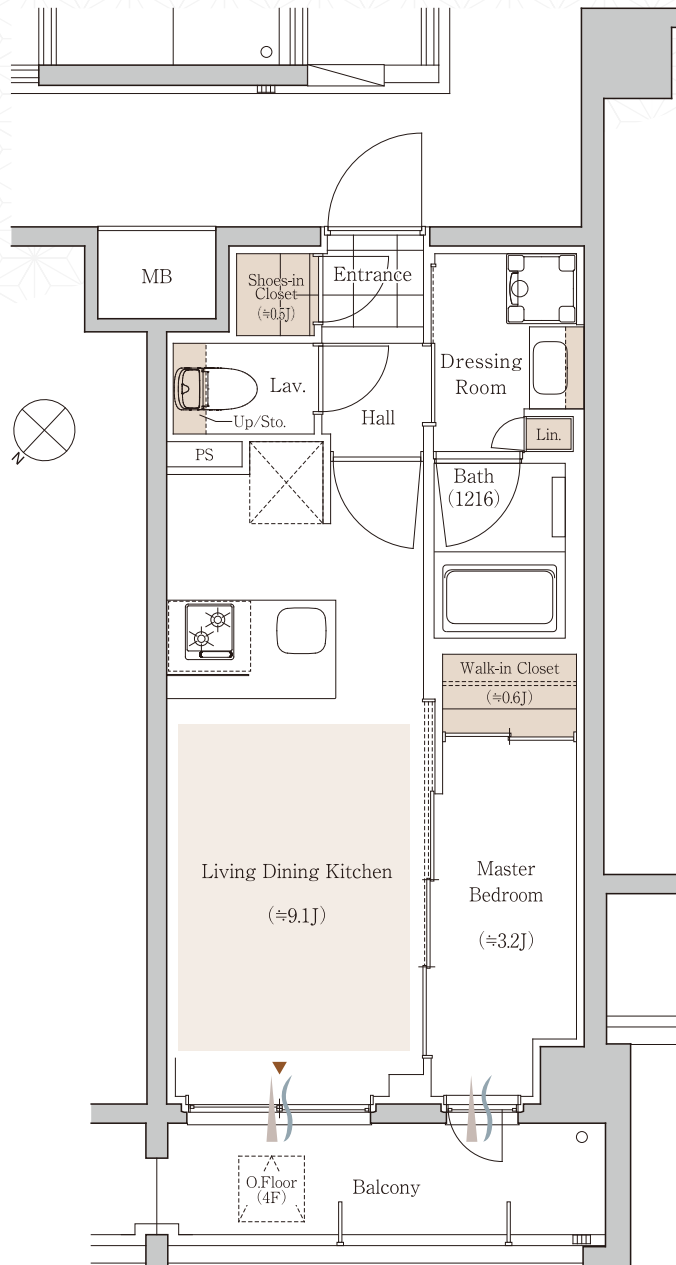

1LDK+WIC+SIC

M
t
y
p
e

専有面積 / 31.52m² (約9.53坪)

販売価額

4,190万円

バルコニー面積 / 5.50m² (約1.66坪)

第四期

採光 : 通風 : 床暖房範囲 : 収納

WIC : ウォークインクローゼット ST : ストアルーム

GRENDOLE
SHINJUKU
USHIGOME-YANAGICHO
グレンドール 新宿牛込柳町

お問い合わせ

「グレンドール新宿牛込柳町」販売準備室
フリーコール 0120-952-036