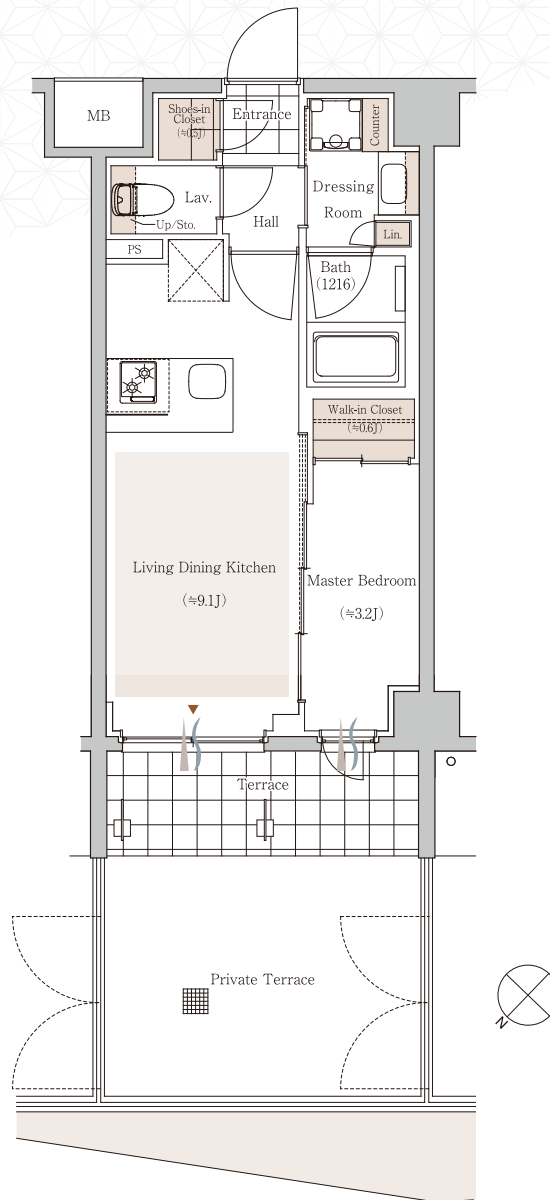

# Og

t  
y  
p  
e

専有面積 / 31.52m<sup>2</sup> (約9.53坪)

テラス面積 / 5.20m<sup>2</sup> (約1.57坪)

プライベートテラス面積 / 12.60m<sup>2</sup> (約3.81坪)

販売価格

3,990万円

第三期

▲ : 採光    ~ : 通風    ■ : 床暖房範囲    ■ : 収納

WIC : ウォークインクローゼット    SIC : シューズインクローゼット

GRENDOLE  
SHINJUKU  
USHIGOME-YANAGICHO  
グレンドール 新宿牛込柳町

お問い合わせ

「グレンドール新宿牛込柳町」販売準備室  
フリーコール 0120-952-036